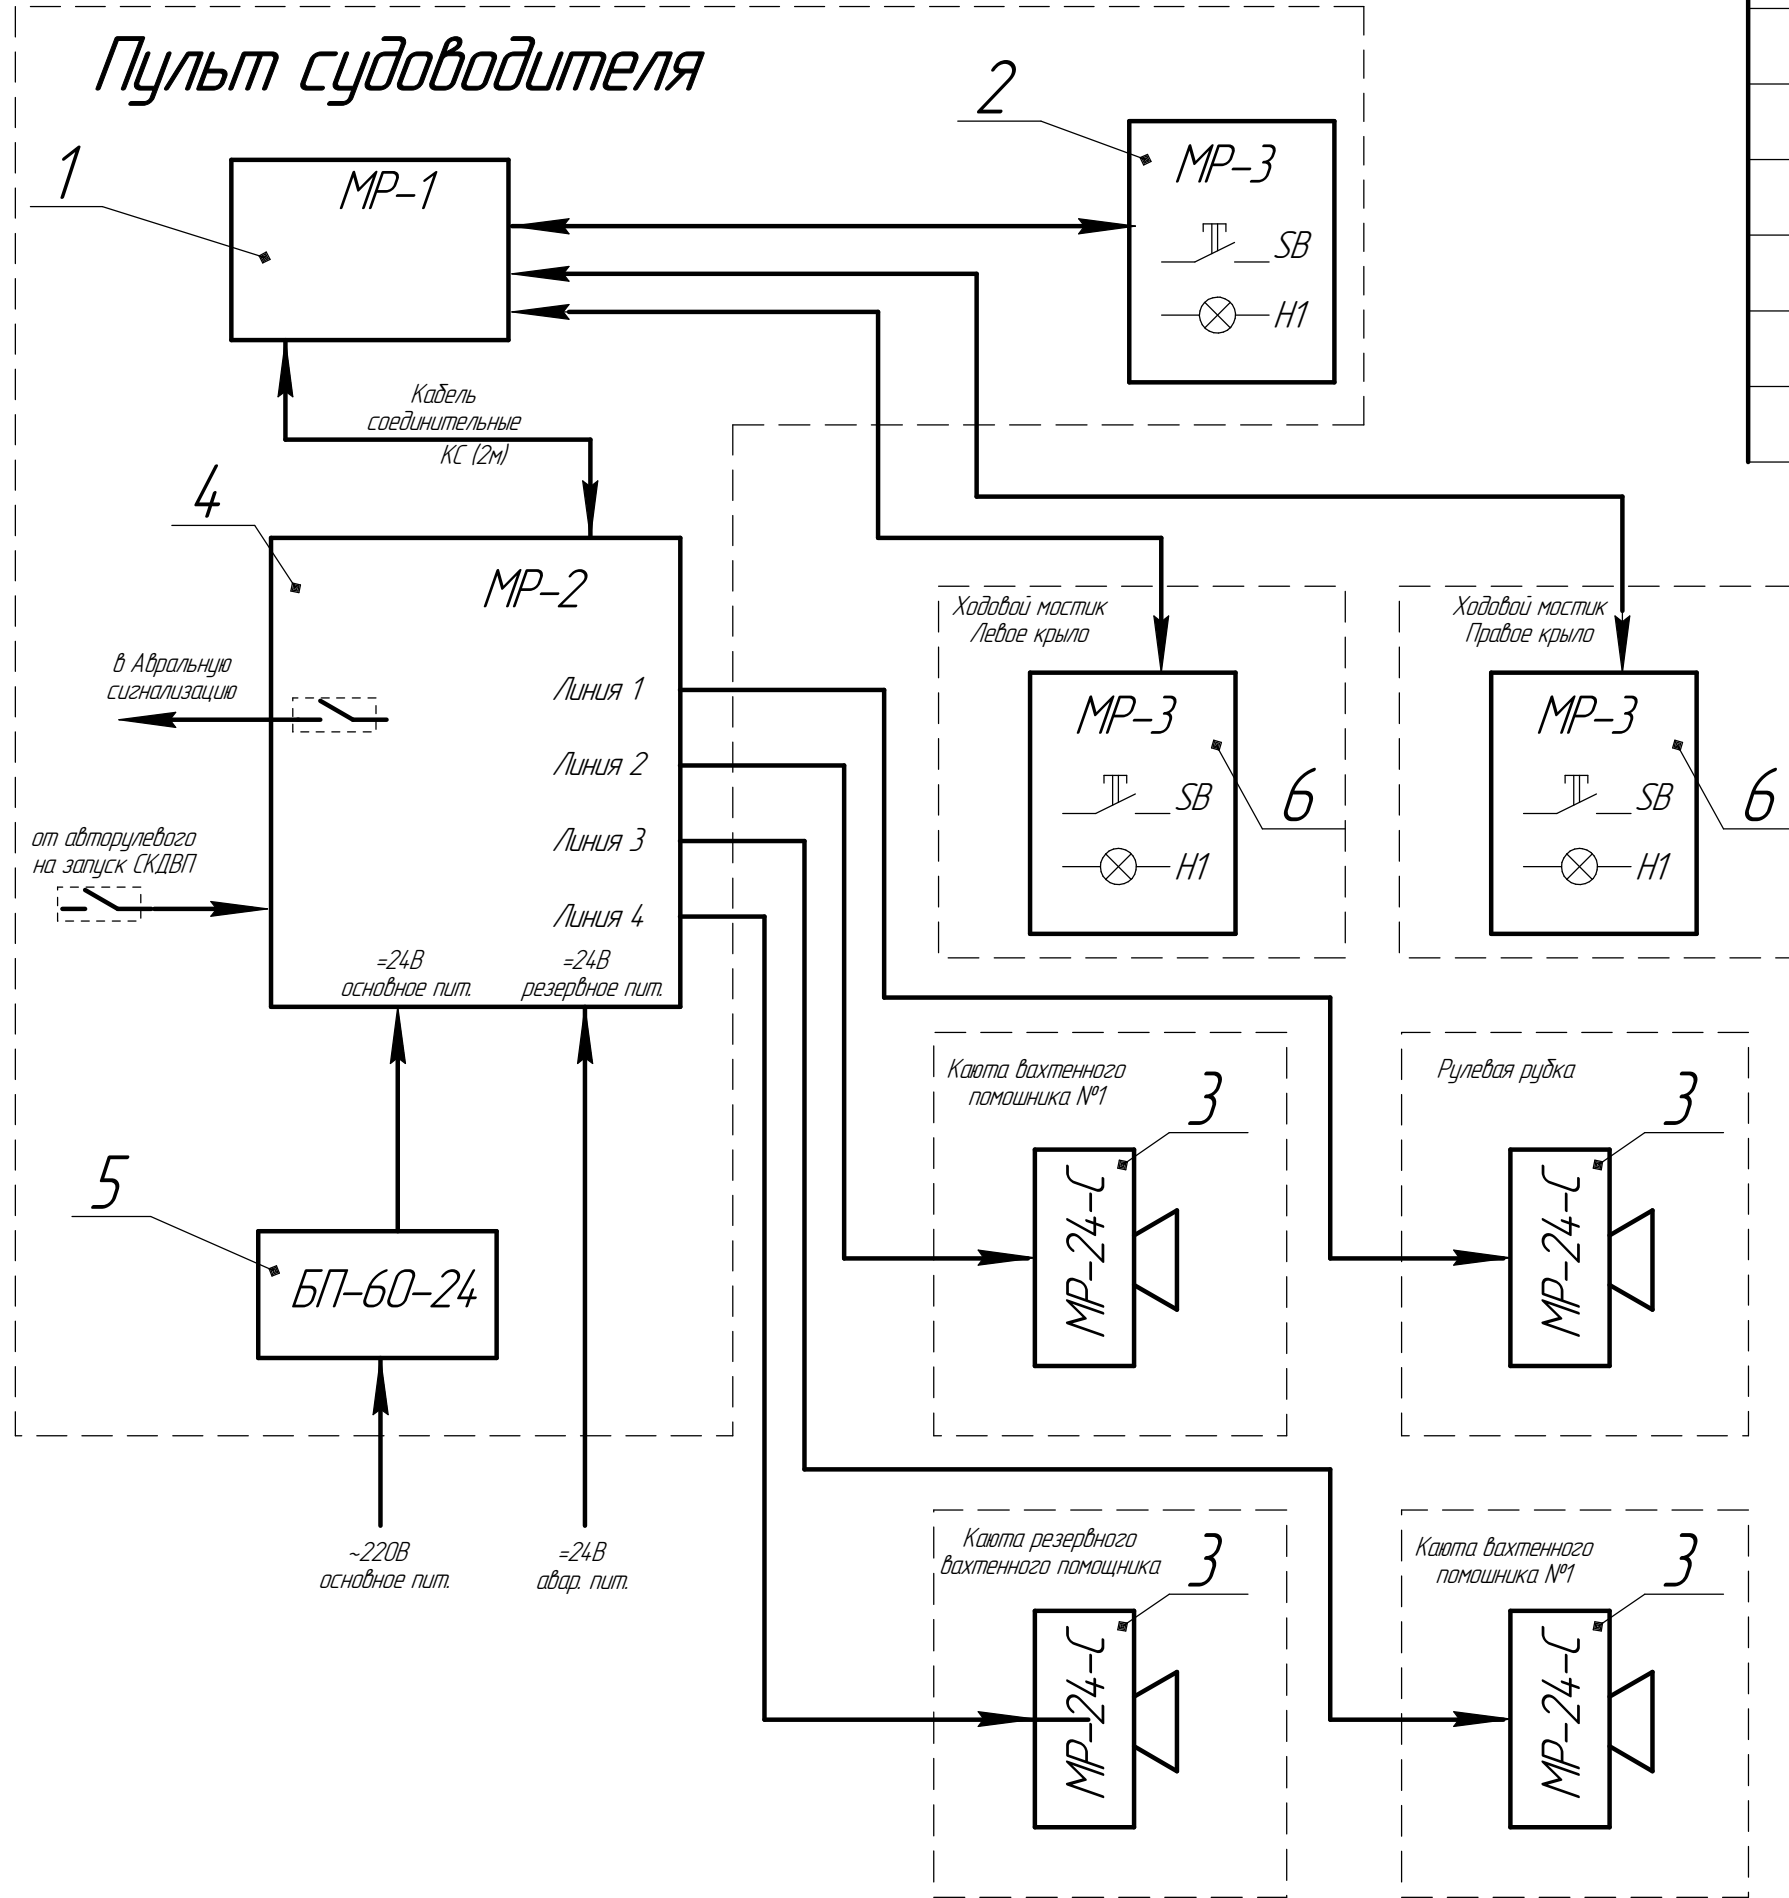

Рулевая рубка

Пульт судоводителя

Поз.	Наименование	Кол-во	Примечание
	Система СКДВП ННПМ.468214.001ТУ в составе:		ООО НПФ "МРС Электроникс"
1	MP-1 Панель сигнализации 24В, IP44, консольного исполнения	1	
2	MP-3 Кнопка сброса (лицевая сторона IP66)	1	
3	MP-24-С Пост звуковой сигнализации 24В, 100 Дб, IP 66	4	
4	MP-2 Блок управления, 6 линий, 24В, IP20.	1	
5	БП-60-24 Блок питания, 2,5 тахА, 60Вт, IP20	1	
6	MP-3 IP66 Кнопка сброса	2	