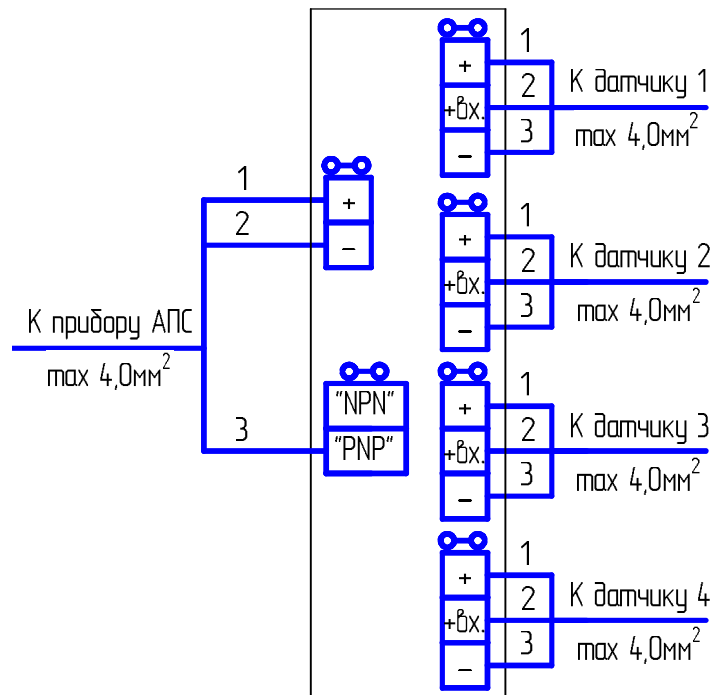

Сумматор сигнала СС-24-К2
Схема подключения

Сумматор сигнала СС-24-К4
Схема подключения

Коробка соединительная СК4 (S1)
Схема принципиальная

Коробка соединительная СК4 (S2)
Схема принципиальная