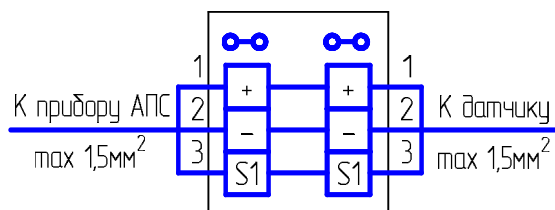

Сумматор сигнала СС-24-К2
Схема подключения

Сумматор сигнала СС-24-К4
Схема подключения

Коробка соединительная СК4 (S1)
Схема принципиальная

Коробка соединительная СК4 (S2)
Схема принципиальная