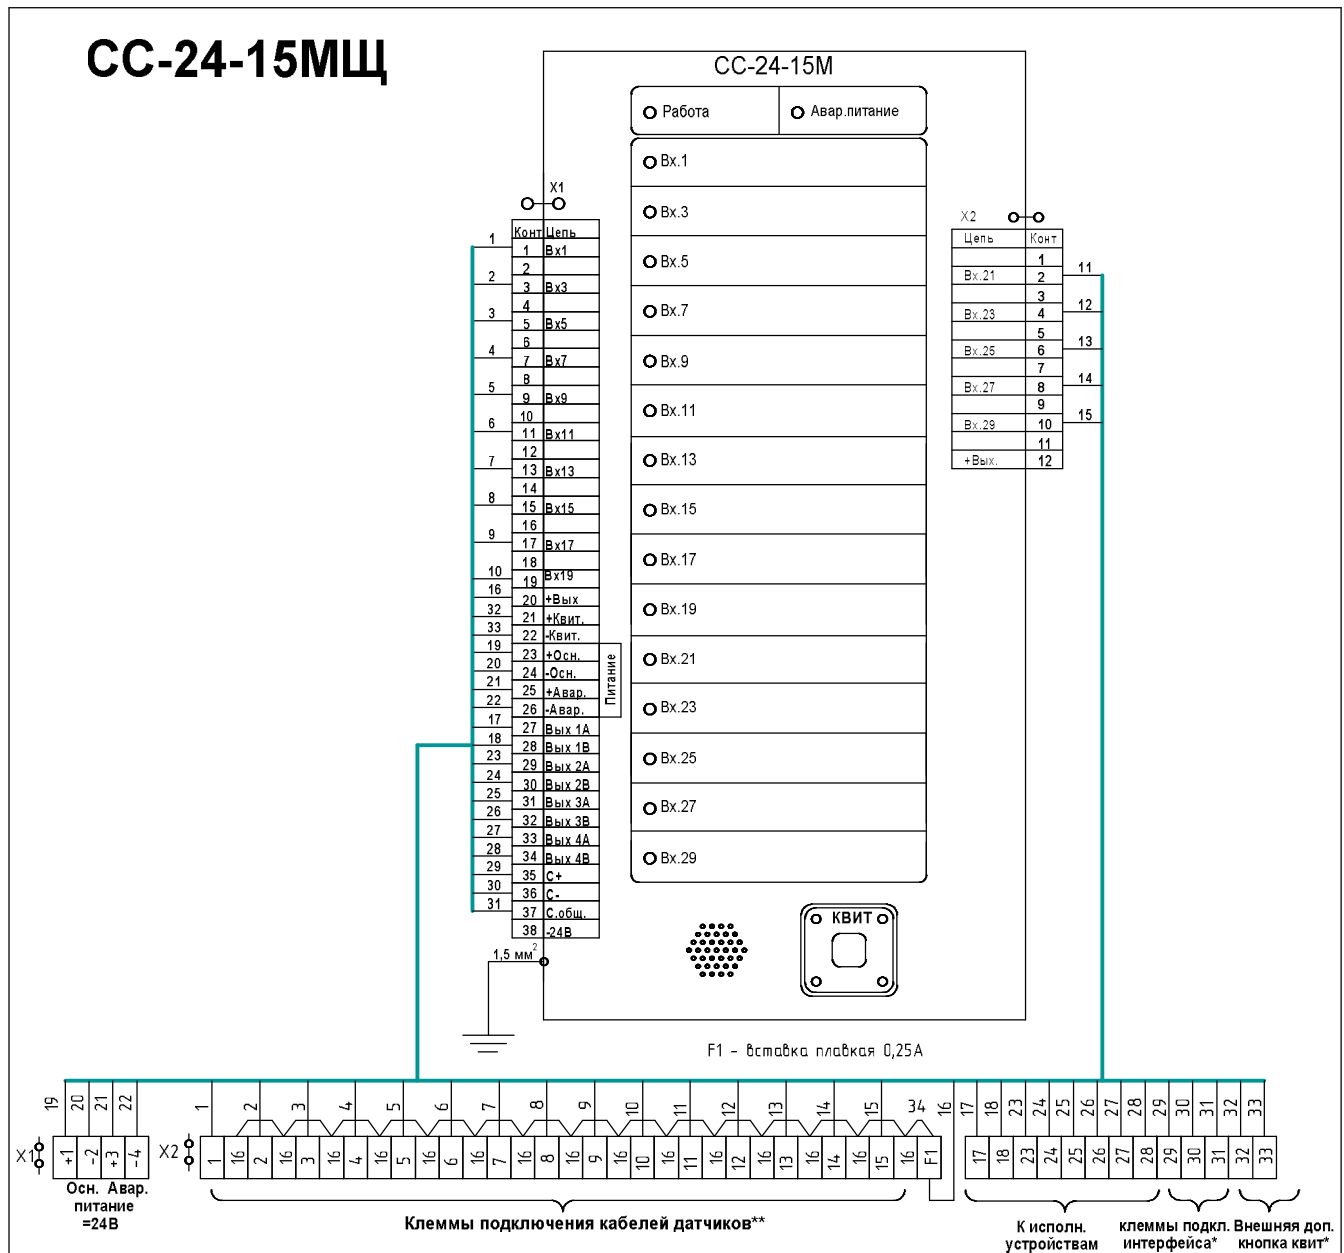

СС-24-8МЦ

*Панели, которые входят в систему АПС объединенной сигнализации, и панели, предназначенные для подключения внешней кнопки “Квитирование”, должны поставляться с интерфейсом. **Поставка панелей с интерфейсом оговаривается при заказе.**

** Для панелей СС-24-8МОЩ не устанавливаются.

Панель СС-24-8МЦ, панель СС-24-8МОЩ

Схема соединений

10 Зам.ННПС.001-43

*Панели, которые входят в систему АПС объединенной сигнализации, и панели, предназначенные для подключения внешней кнопки "Квитирование", должны поставляться с интерфейсом. **Поставка панелей с интерфейсом оговаривается при заказе.**

** Для панелей СС-24-15МОЩ не устанавливаются.

Панель СС-24-15МЩ, панель СС-24-15МОЩ

Схема соединений

10 Зам.ННПС.001-43

*Панели, которые входят в систему АПС объединенной сигнализации, и панели, предназначенные для подключения внешней кнопки “Квитирование”, должны поставляться с интерфейсом. **Поставка панелей с интерфейсом оговаривается при заказе.**

** Для панелей СС-24-30МОЩ не устанавливаются.

Панель СС-24-30МЩ, панель СС-24-30МОЩ

Схема соединений

10 Зам.ННПС.001-43