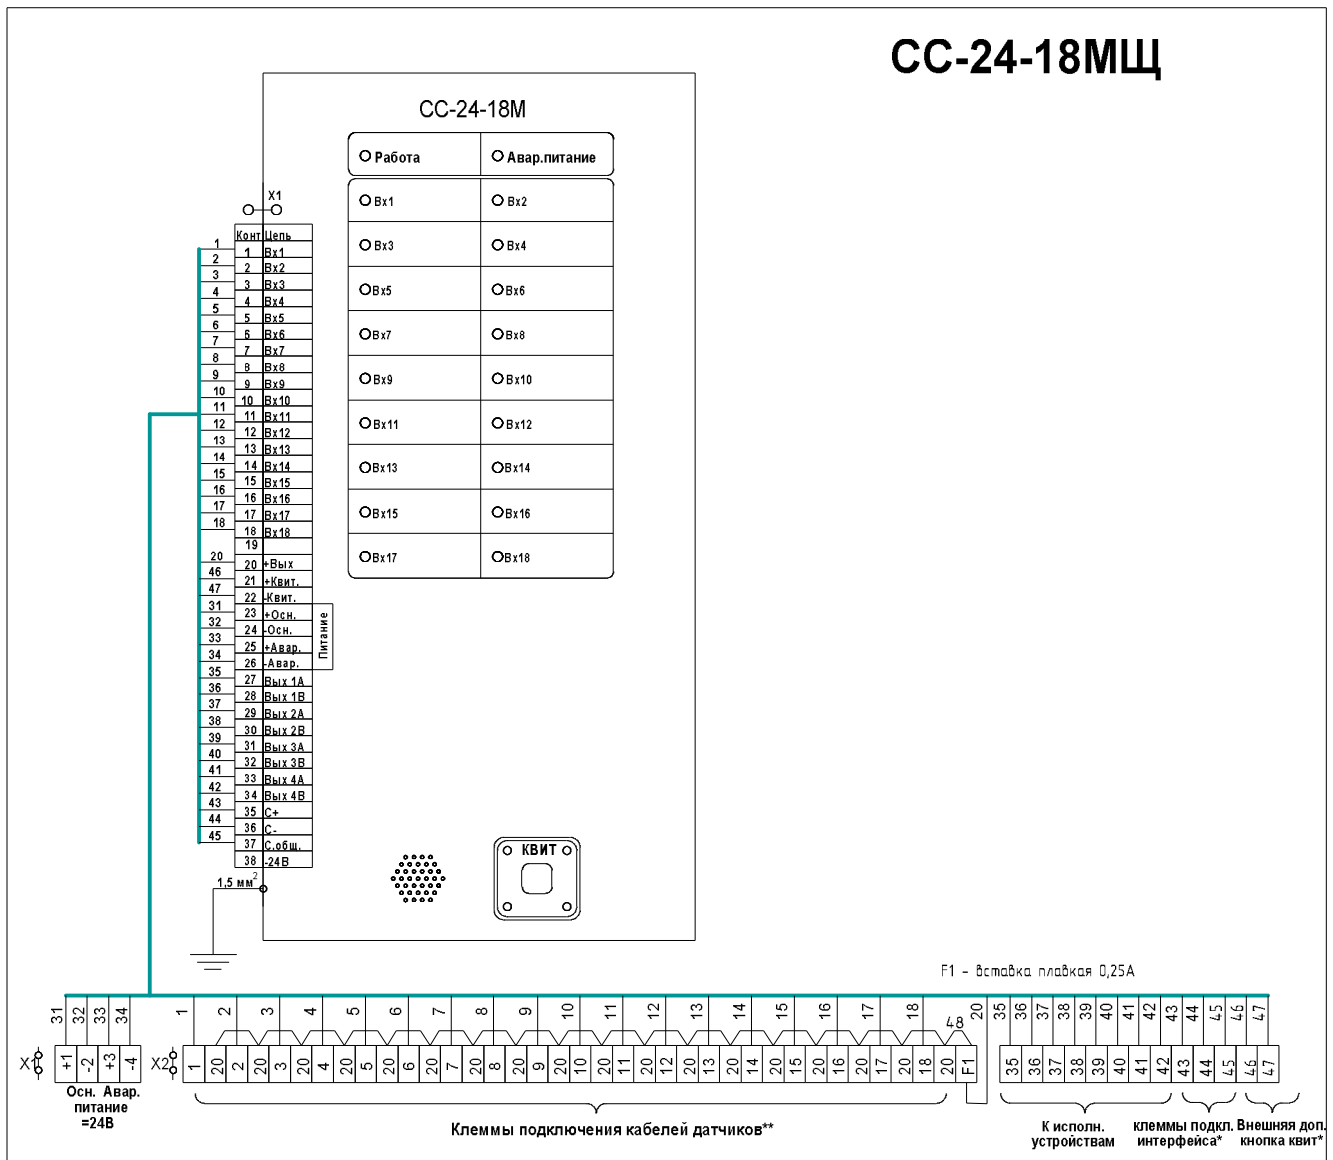

** Для панелей СС-24-8МОЩ не устанавливаются.

Панель СС-24-8МЦ, панель СС-24-8МОЩ

Схема соединений

10 Зам.ННПС.001-43

*Панели, которые входят в систему АПС объединенной сигнализации, и панели, предназначенные для подключения внешней кнопки "Квитирование", должны поставляться с интерфейсом. **Поставка панелей с интерфейсом оговаривается при заказе.**

** Для панелей СС-24-15МОЩ не устанавливаются.

Панель СС-24-15МЩ, панель СС-24-15МОЩ

Схема соединений

10 Зам.ННПС.001-43

*Панели, которые входят в систему АПС объединенной сигнализации, и панели, предназначенные для подключения внешней кнопки “Квитирование”, должны поставляться с интерфейсом. **Поставка панелей с интерфейсом оговаривается при заказе.**

** Для панелей СС-24-18МОЩ не устанавливаются.

Панель СС-24-18МЦ, панель СС-24-18МОЩ

Схема соединений

*Панели, которые входят в систему АПС объединенной сигнализации, и панели, предназначенные для подключения внешней кнопки "Квитирование", должны поставляться с интерфейсом. **Поставка панелей с интерфейсом оговаривается при заказе.**

** Для панелей СС-24-30МОЩ не устанавливаются.

Панель СС-24-30МЩ, панель СС-24-30МОЩ

Схема соединений

10 Зам.ННПС.001-43