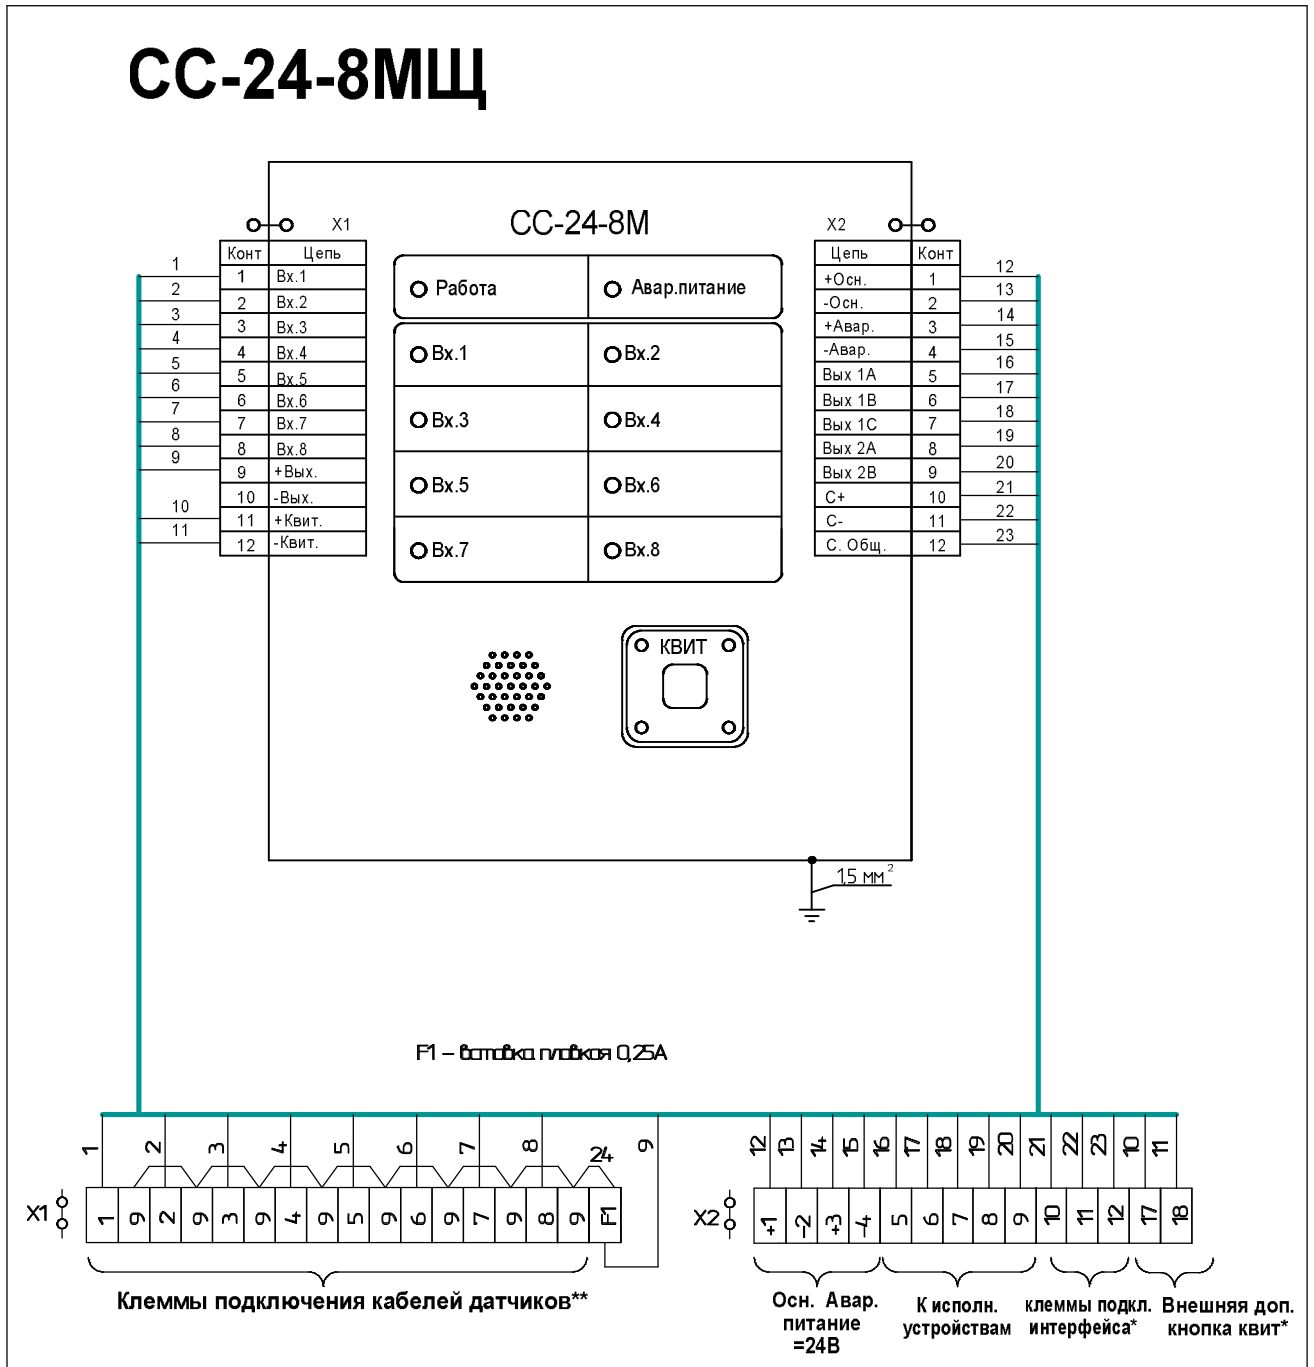

СС-24-8МЦ

*Панели, которые входят в систему АПС объединенной сигнализации, и панели, предназначенные для подключения внешней кнопки “Квитирование”, должны поставляться с интерфейсом. **Поставка панелей с интерфейсом оговаривается при заказе.**

** Для панелей СС-24-8МОЩ не устанавливаются.

Панель СС-24-8МЦ, панель СС-24-8МОЩ

Схема соединений

10 Зам.ННПС.001-43

*Панели, которые входят в систему АПС объединенной сигнализации, и панели, предназначенные для подключения внешней кнопки "Квитирование", должны поставляться с интерфейсом. **Поставка панелей с интерфейсом оговаривается при заказе.**

** Для панелей СС-24-15МОЩ не устанавливаются.

Панель СС-24-15МЩ, панель СС-24-15МОЩ

Схема соединений

10 Зам.ННПС.001-43

*Панели, которые входят в систему АПС объединенной сигнализации, и панели, предназначенные для подключения внешней кнопки “Квитирование”, должны поставляться с интерфейсом. **Поставка панелей с интерфейсом оговаривается при заказе.**

** Для панелей СС-24-30МОЩ не устанавливаются.

Панель СС-24-30МЩ, панель СС-24-30МОЩ

Схема соединений

10 Зам.ННПС.001-43