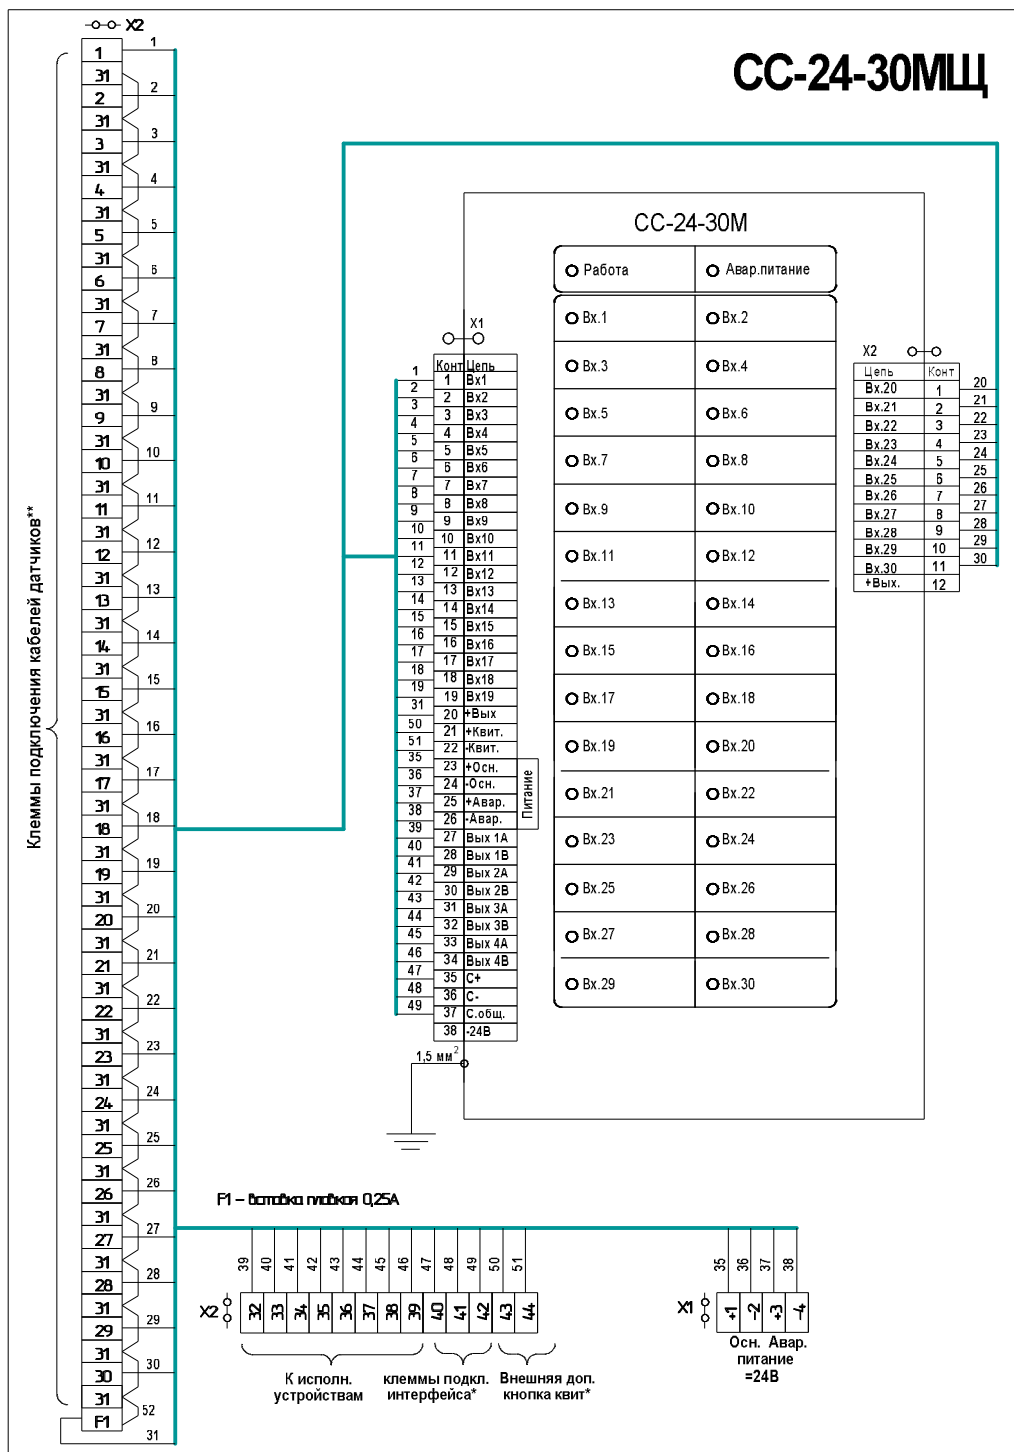

** Для панелей СС-24-8МОЩ не устанавливаются.

Панель СС-24-8МЦ, панель СС-24-8МОЩ

Схема соединений

10 Зам.ННПС.001-43

*Панели, которые входят в систему АПС объединенной сигнализации, и панели, предназначенные для подключения внешней кнопки "Квитирование", должны поставляться с интерфейсом. **Поставка панелей с интерфейсом оговаривается при заказе.**

** Для панелей СС-24-15МОЩ не устанавливаются.

Панель СС-24-15МЩ, панель СС-24-15МОЩ

Схема соединений

10 Зам.ННПС.001-43

*Панели, которые входят в систему АПС объединенной сигнализации, и панели, предназначенные для подключения внешней кнопки “Квитирование”, должны поставляться с интерфейсом. **Поставка панелей с интерфейсом оговаривается при заказе.**

** Для панелей СС-24-18МОЩ не устанавливаются.

Панель СС-24-18МЦ, панель СС-24-18МОЩ

Схема соединений

*Панели, которые входят в систему АПС объединенной сигнализации, и панели, предназначенные для подключения внешней кнопки "Квитирование", должны поставляться с интерфейсом. **Поставка панелей с интерфейсом оговаривается при заказе.**

** Для панелей СС-24-30МОЩ не устанавливаются.

Панель СС-24-30МЩ, панель СС-24-30МОЩ

Схема соединений

10 Зам.ННПС.001-43