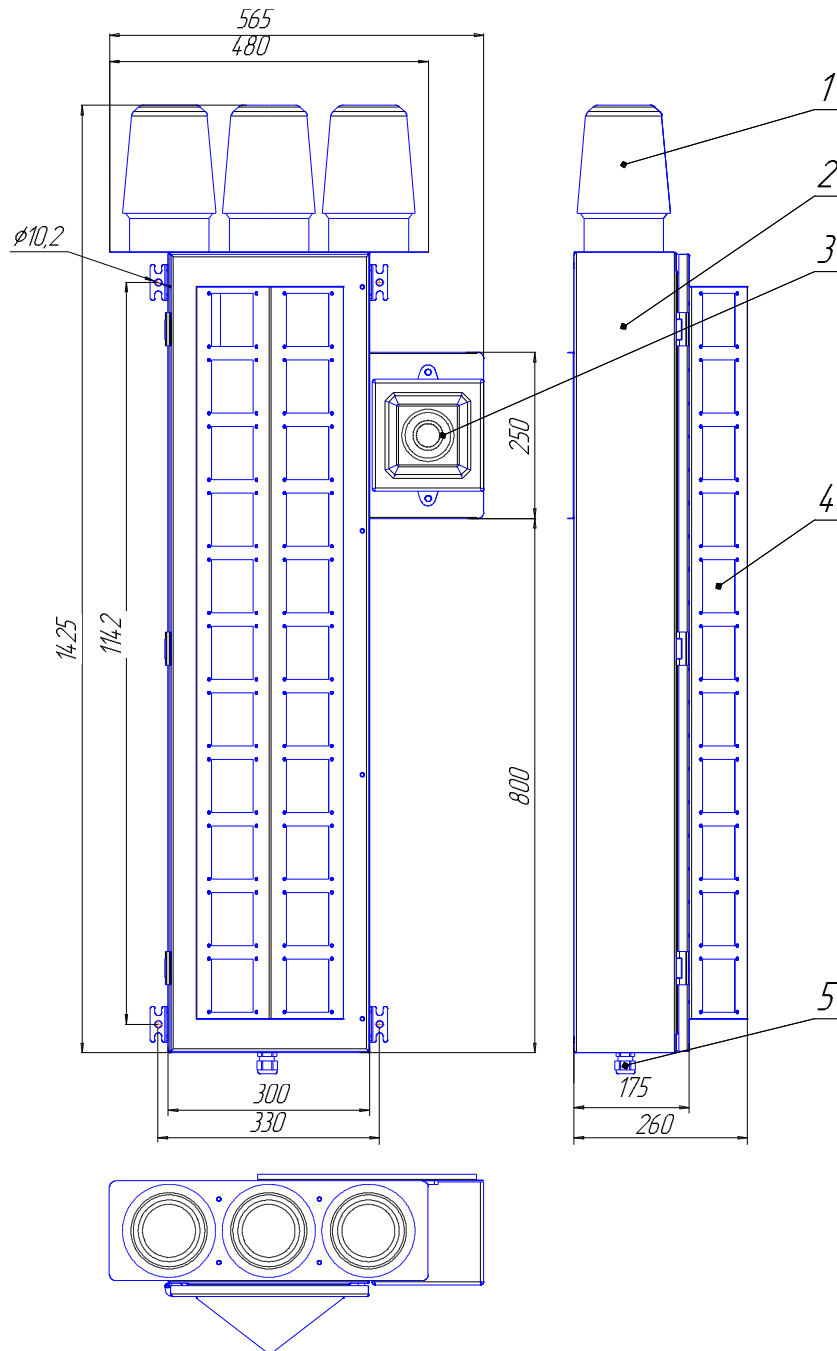

Масса 10кг

IP44

Пост СС-24-СК5М, СС-220-СК5М

(колонка светозвуковая)

10 Зам.ННПС.001-43

- 1 - световые маяки (количество и цвет оговариваются при заказе)
 2 - корпус
 3 - сирена (оговаривается при заказе)
 4 - индикаторы световых сигналов
 (количество, цвет и символы на индикаторах оговариваются при заказе)
 5 - сальник

Масса 18кг

IP44

Пост СС-24-СК9М, СС-220-СК9М

(колонка светозвуковая)

10 Зам.ННПС.001-43

- 1 - световые маяки (количество и цвет оговариваются при заказе)
- 2 - корпус
- 3 - сирена (оговаривается при заказе)
- 4 - индикаторы световых сигналов (количество, цвет и символы на индикаторах оговариваются при заказе)
- 5 - сальник