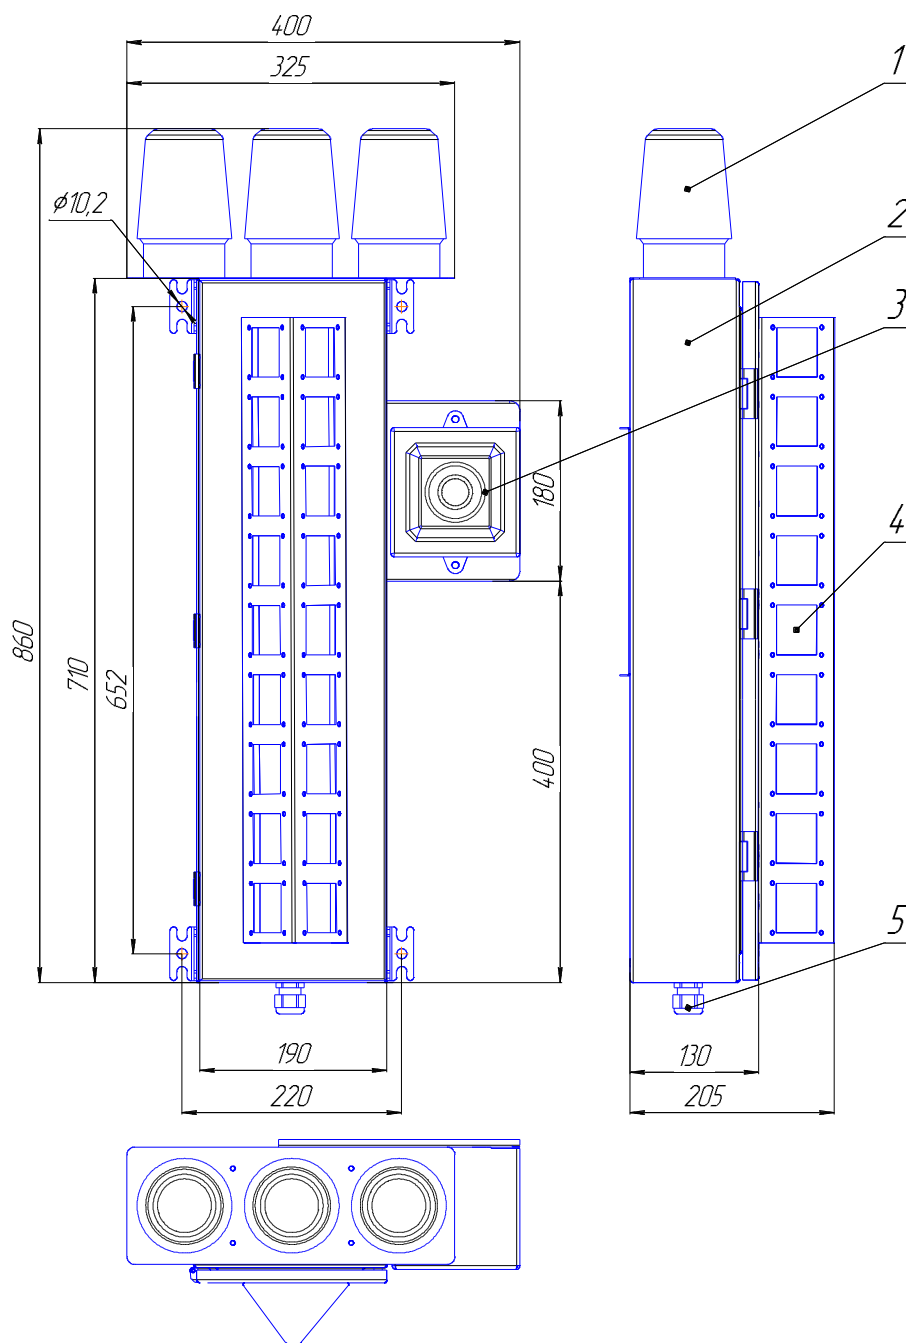

- 1 - световые маяки (количество и цвет оговариваются при заказе)
- 2 - корпус
- 3 - сирена (оговаривается при заказе)
- 4 - индикаторы световых сигналов (количество, цвет и символы на индикаторах оговариваются при заказе)
- 5 - сальник

Масса 10кг

IP44

Пост СС-24-СК5М, СС-220-СК5М

(колонка светозвуковая)

10 Зам.ННПС.001-43

- 1 - световые маяки (количество и цвет оговариваются при заказе)
 2 - корпус
 3 - сирена (оговаривается при заказе)
 4 - индикаторы световых сигналов
 (количество, цвет и символы на индикаторах оговариваются при заказе)
 5 - сальник