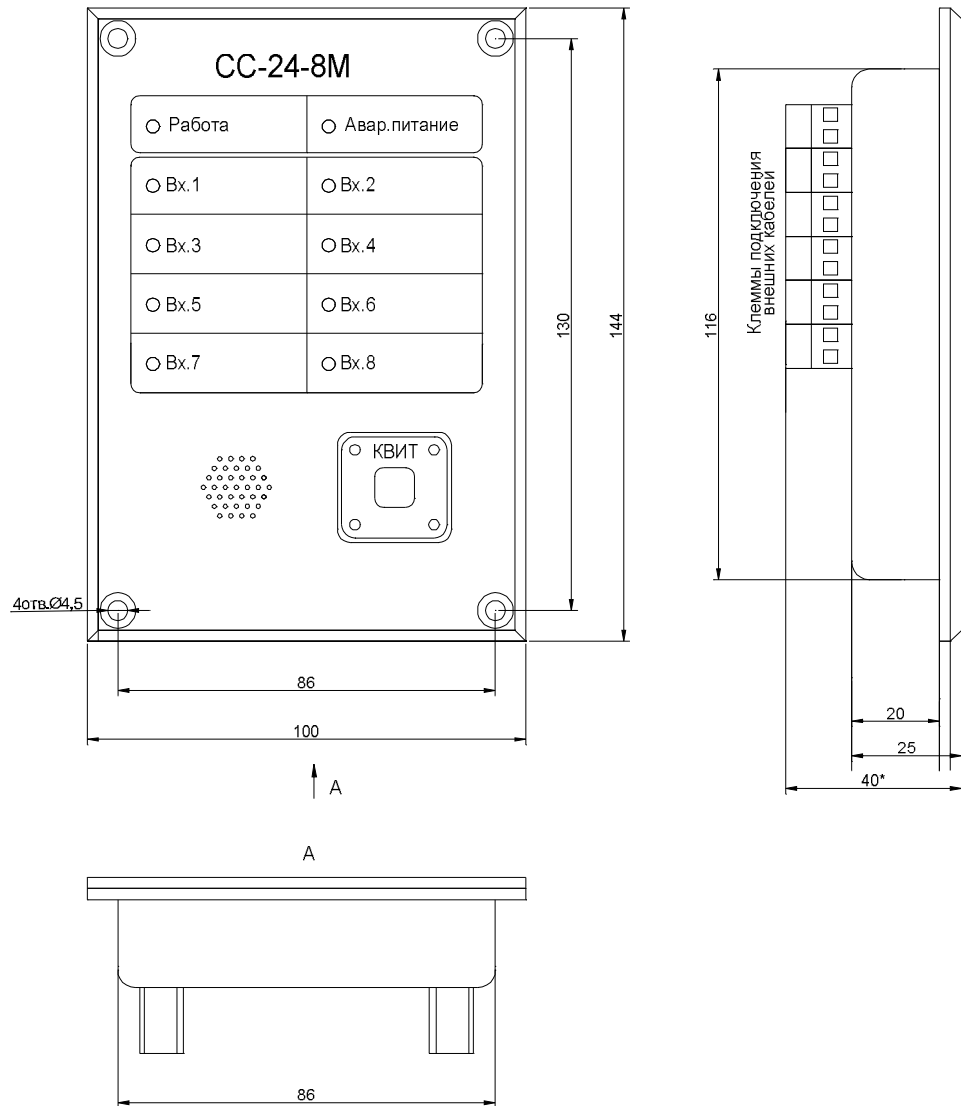

**ННПС.656612.003, ННПС.656612.003-01**  
**ННПС.656612.303, ННПС.656612.303-01**

Масса 0,35 кг

Размеры окна (выреза) для установки панели в пульт (118x88) мм

Панель сигнализации судовых систем

**СС-12-8М, СС-12-8МО, СС-24-8М, СС-24-8МО**

10 Зам.ННПС.001-43

**ННПС.656612.004, ННПС.656612.004-01,  
ННПС.656612.304, ННПС.656612.304-01**

Масса 0,7 кг

Размеры окна (выреза) для установки панели в пульт (262x88) мм

**Панель сигнализации судовых систем  
СС-12-15М, СС-12-15МО, СС-24-15М, СС-24-15МО**

10 Зам.ННПС.001-43

**ННПС.656612.005, ННПС.656612.005-01,  
ННПС.656612.305, ННПС.656612.305-01**

Масса 0,7 кг

Размеры окна (выреза) для установки панели в пульт (262x88) мм

**Панель сигнализации судовых систем  
СС-12-18М, СС-12-18МО, СС-24-18М, СС-24-18МО**

10 Зам.ННПС.001-43

**ННПС.656612.006, ННПС.656612.006-01,  
ННПС.656612.306, ННПС.656612.306-01**

Масса 0,7 кг

Размеры окна (выреза) для установки панели в пульт (262x88) мм

**Панель сигнализации судовых систем  
СС-12-30М, СС-12-30МО, СС-24-30М, СС-24-30МО**