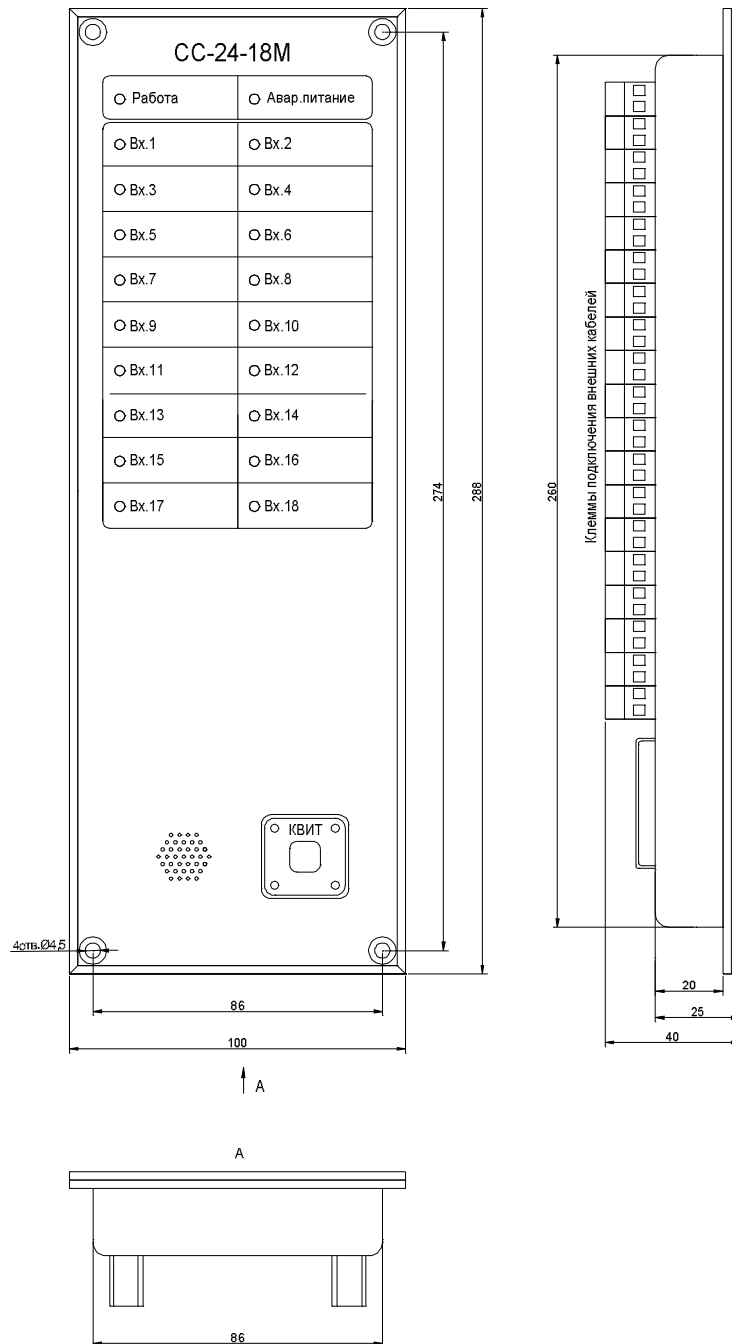

**ННПС.656612.003, ННПС.656612.003-01**  
**ННПС.656612.303, ННПС.656612.303-01**

Масса 0,35 кг

Размеры окна (выреза) для установки панели в пульт (118x88) мм

Панель сигнализации судовых систем

**СС-12-8М, СС-12-8МО, СС-24-8М, СС-24-8МО**

10 Зам.ННПС.001-43

**ННПС.656612.004, ННПС.656612.004-01,  
ННПС.656612.304, ННПС.656612.304-01**

Масса 0,7 кг

Размеры окна (выреза) для установки панели в пульт (262x88) мм

**Панель сигнализации судовых систем  
СС-12-15М, СС-12-15МО, СС-24-15М, СС-24-15МО**

10 Зам.ННПС.001-43

**ННПС.656612.005, ННПС.656612.005-01,  
ННПС.656612.305, ННПС.656612.305-01**

Масса 0,7 кг

Размеры окна (выреза) для установки панели в пульт (262x88) мм

**Панель сигнализации судовых систем  
СС-12-18М, СС-12-18МО, СС-24-18М, СС-24-18МО**

10 Зам.ННПС.001-43

**ННПС.656612.006, ННПС.656612.006-01,  
ННПС.656612.306, ННПС.656612.306-01**

Масса 0,7 кг

Размеры окна (выреза) для установки панели в пульт (262x88) мм

**Панель сигнализации судовых систем  
СС-12-30М, СС-12-30МО, СС-24-30М, СС-24-30МО**