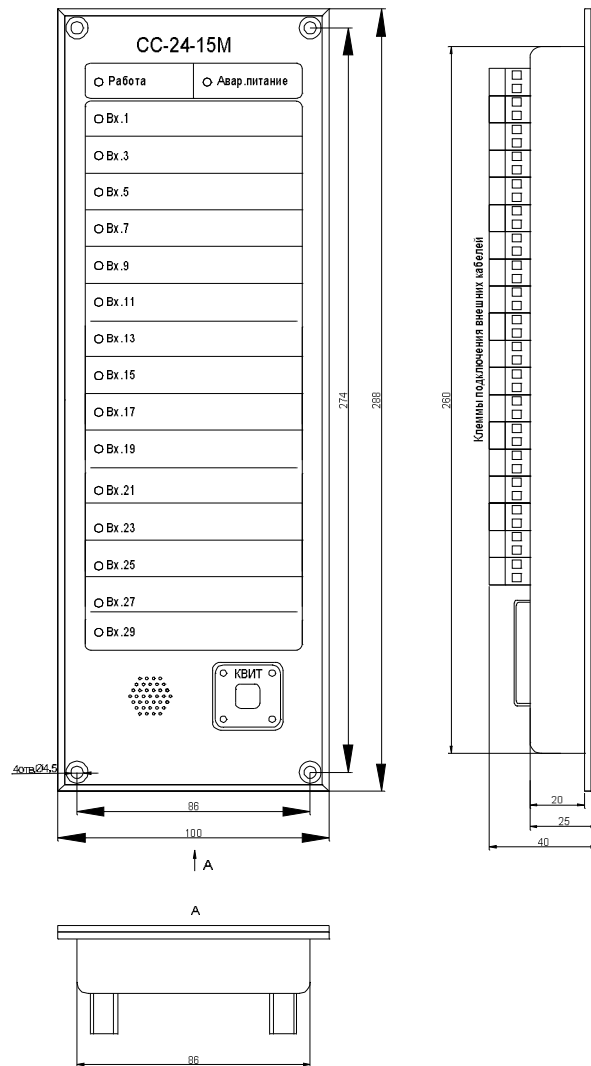

**ННПС.656612.003, ННПС.656612.003-01**  
**ННПС.656612.303, ННПС.656612.303-01**

Масса 0,35 кг

Размеры окна (выреза) для установки панели в пульт (118x88) мм

Панель сигнализации судовых систем

**СС-12-8М, СС-12-8МО, СС-24-8М, СС-24-8МО**

10 Зам.ННПС.001-43

**ННПС.656612.004, ННПС.656612.004-01,  
ННПС.656612.304, ННПС.656612.304-01**

Масса 0,7 кг

Размеры окна (выреза) для установки панели в пульт (262x88) мм

**Панель сигнализации судовых систем  
СС-12-15М, СС-12-15МО, СС-24-15М, СС-24-15МО**

10 Зам.ННПС.001-43

**ННПС.656612.005, ННПС.656612.005-01,  
ННПС.656612.305, ННПС.656612.305-01**

Масса 0,7 кг

Размеры окна (выреза) для установки панели в пульт (262x88) мм

**Панель сигнализации судовых систем  
СС-12-18М, СС-12-18МО, СС-24-18М, СС-24-18МО**

10 Зам.ННПС.001-43

**ННПС.656612.006, ННПС.656612.006-01,  
ННПС.656612.306, ННПС.656612.306-01**

Масса 0,7 кг

Размеры окна (выреза) для установки панели в пульт (262x88) мм

**Панель сигнализации судовых систем  
СС-12-30М, СС-12-30МО, СС-24-30М, СС-24-30МО**