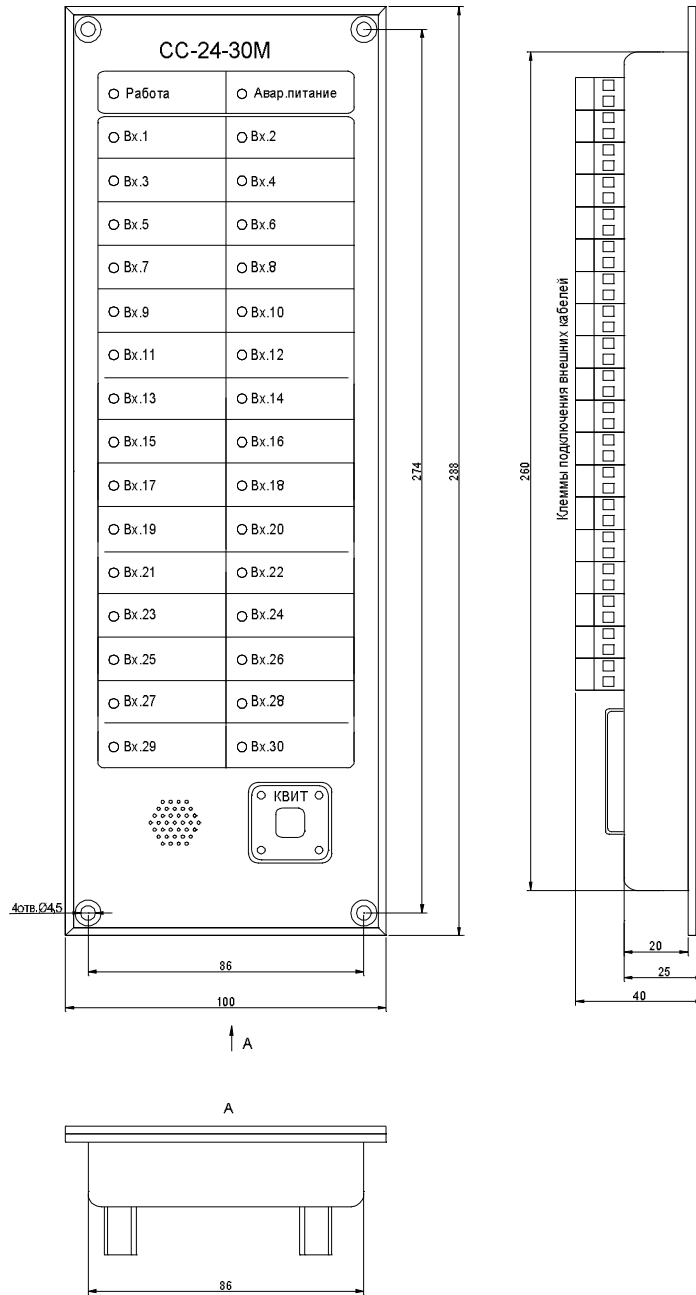

**ННПС.656612.003, ННПС.656612.003-01**  
**ННПС.656612.303, ННПС.656612.303-01**

Масса 0,35 кг

Размеры окна (выреза) для установки панели в пульт (118x88) мм

Панель сигнализации судовых систем

**СС-12-8М, СС-12-8МО, СС-24-8М, СС-24-8МО**

10 Зам.ННПС.001-43

**ННПС.656612.004, ННПС.656612.004-01,  
ННПС.656612.304, ННПС.656612.304-01**

Масса 0,7 кг

Размеры окна (выреза) для установки панели в пульт (262x88) мм

**Панель сигнализации судовых систем  
СС-12-15М, СС-12-15МО, СС-24-15М, СС-24-15МО**

10 Зам.ННПС.001-43

**ННПС.656612.005, ННПС.656612.005-01,  
ННПС.656612.305, ННПС.656612.305-01**

Масса 0,7 кг

Размеры окна (выреза) для установки панели в пульт (262x88) мм

**Панель сигнализации судовых систем  
СС-12-18М, СС-12-18МО, СС-24-18М, СС-24-18МО**

10 Зам.ННПС.001-43

**ННПС.656612.006, ННПС.656612.006-01,  
ННПС.656612.306, ННПС.656612.306-01**

Масса 0,7 кг

Размеры окна (выреза) для установки панели в пульт (262x88) мм

**Панель сигнализации судовых систем  
СС-12-30М, СС-12-30МО, СС-24-30М, СС-24-30МО**