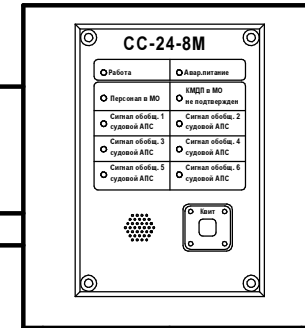

Система контроля дееспособности персонала

СС-24-8МО
(ННПС.656612.001ТУ)
пост обобщенной сигнализации

СС-24-8МЦ
(ННПС.656612.001ТУ)
пост обобщенной сигнализации

Рулевая рубка
(пульт судоводителя)