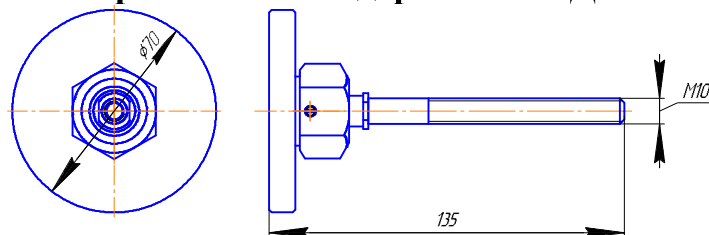

Электромагнитный держатель ЭД-24-100

Электромагнитный держатель ЭД-24-100

Ответная часть

14 Зам.ННПС.001-54