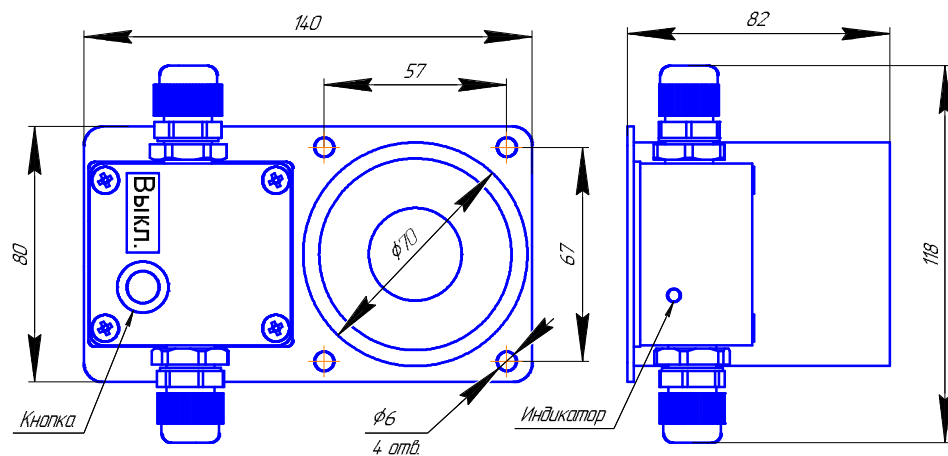

Масса не более 0,5 кг
 Степень защиты IP56
 Тип и количество сальников оговаривается при заказе

Коробка распределительная КР-16.12.08

Масса не более 3,0 кг
 Степень защиты IP55
 Тип и количество сальников оговаривается при заказе

Электромагнитный держатель ЭД-24-100

Электромагнитный держатель ЭД-24-100

Ответная часть

14 Зам.ННПС.001-54