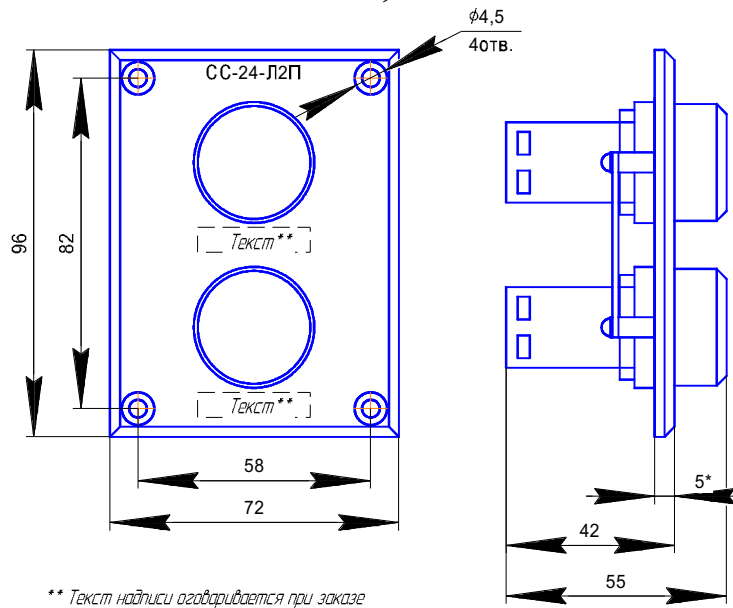

Масса 0,7 кг

СС-24-Л2

Масса 0,5 кг

СС-24-С2

Посты СС-24-Л2 IP56, СС-24-С2 IP56

6 Зам. ННПС.001-20

ННПС.656612.203-01, ННПС.656612.205-01

** Текст надписи оговаривается при заказе

Масса 0,3 кг
СС-24-Л2П

Масса 0,3 кг
СС-24-С3

Посты СС-24-Л2П IP56 – по лицевой части, СС-24-С3 IP56

6 Нов. ННПС.001-20

- 1 - световые маяки (количество и цвет оговариваются при заказе)
 2 - корпус
 3 - сирена (оговаривается при заказе)
 4 - индикаторы световых сигналов
 (количество, цвет и символы на индикаторах оговариваются при заказе)
 5 - сальник