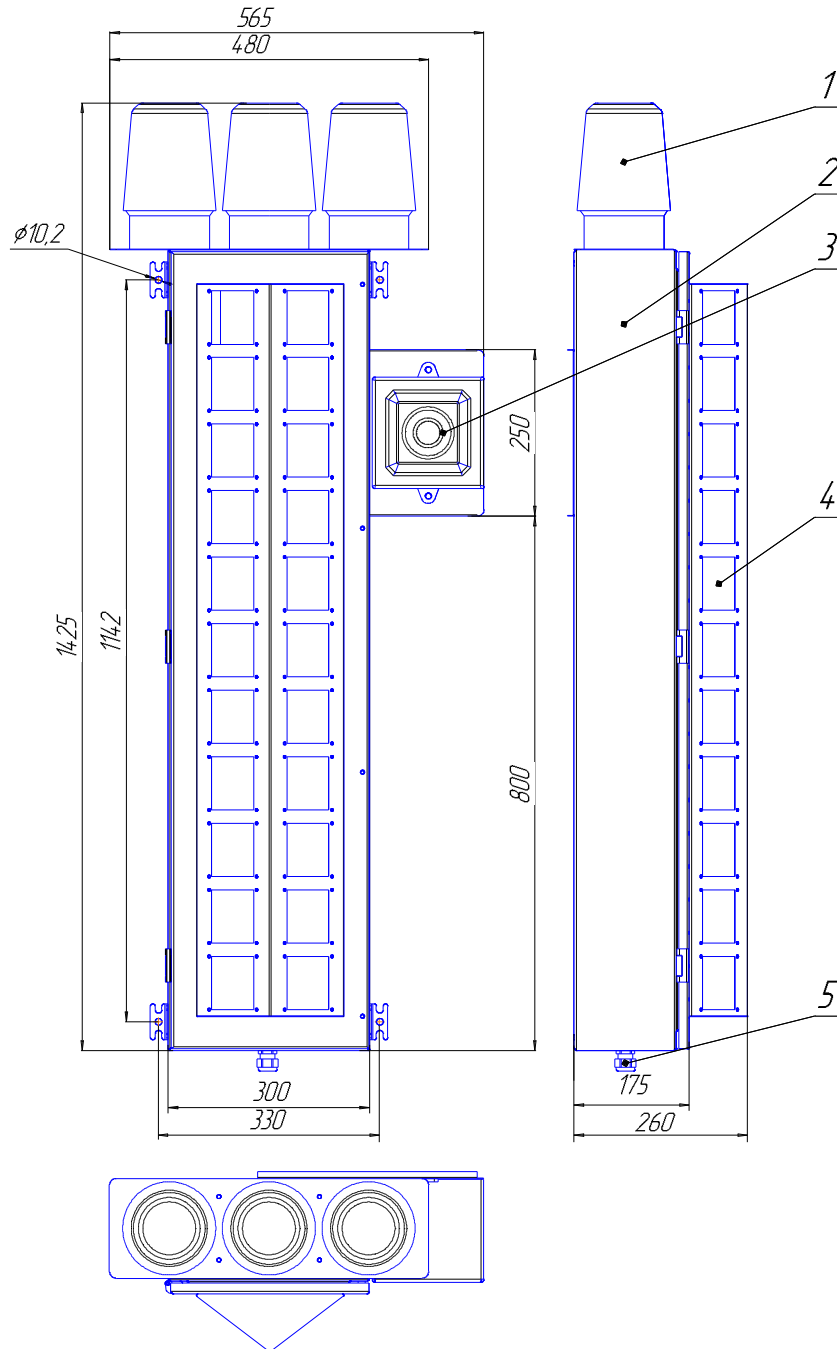

- 1 - световые маяки (количество и цвет оговариваются при заказе)
- 2 - корпус
- 3 - сирена (оговаривается при заказе)
- 4 - индикаторы световых сигналов (количество, цвет и символы на индикаторах оговариваются при заказе)
- 5 - сальник

Масса 26кг

IP44

Пост СС-24-СК11

7 Зам. ННПС.001-29

(колонка светозвуковая)