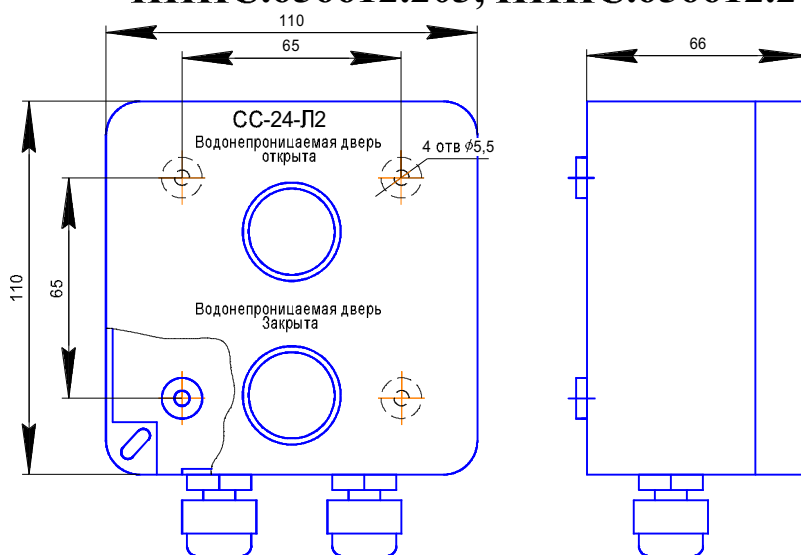

ННПС.656612.203-01, ННПС.656612.204

Масса 0,2 кг

СС-24-Л1

Масса 0,7 кг

СС-24-С1

Посты СС-24-Л1 IP56, СС-24-С1 IP44

6 Зам. ННПС.001-20

ННПС.656612.203, ННПС.656612.205

Масса 0,7 кг

СС-24-Л2

Масса 0,5 кг

СС-24-С2

Посты СС-24-Л2 IP56, СС-24-С2 IP56

6 Зам. ННПС.001-20

ННПС.656612.203-01, ННПС.656612.205-01

** Текст надписи оговаривается при заказе

Масса 0,3 кг
СС-24-Л2П

Масса 0,3 кг
СС-24-С3

Посты СС-24-Л2П IP56 – по лицевой части, СС-24-С3 IP56

6 Нов. ННПС.001-20

- 1 - световые маяки (количество и цвет оговариваются при заказе)
 2 - корпус
 3 - сирена (оговаривается при заказе)
 4 - индикаторы световых сигналов
 (количество, цвет и символы на индикаторах оговариваются при заказе)
 5 - сальник