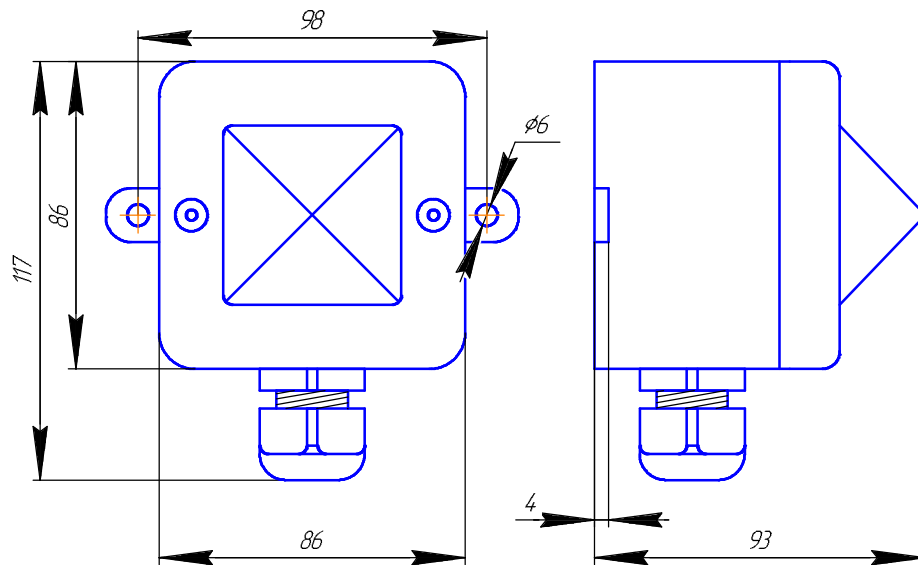

ННПС.656612.203-01, ННПС.656612.204

Масса 0,2 кг

СС-24-Л1

Масса 0,7 кг

СС-24-С1

Посты СС-24-Л1 IP56, СС-24-С1 IP44

6 Зам. ННПС.001-20

ННПС.656612.203, ННПС.656612.205

Масса 0,7 кг

СС-24-Л2

Масса 0,5 кг

СС-24-С2

Посты СС-24-Л2 IP56, СС-24-С2 IP56

6 Зам. ННПС.001-20

ННПС.656612.203-01, ННПС.656612.205-01

** Текст надписи оговаривается при заказе

Масса 0,3 кг
СС-24-Л2П

Масса 0,3 кг
СС-24-С3

Посты СС-24-Л2П IP56 – по лицевой части, СС-24-С3 IP56

6 Нов. ННПС.001-20

- 1 - световые маяки (количество и цвет оговариваются при заказе)
 2 - корпус
 3 - сирена (оговаривается при заказе)
 4 - индикаторы световых сигналов
 (количество, цвет и символы на индикаторах оговариваются при заказе)
 5 - сальник