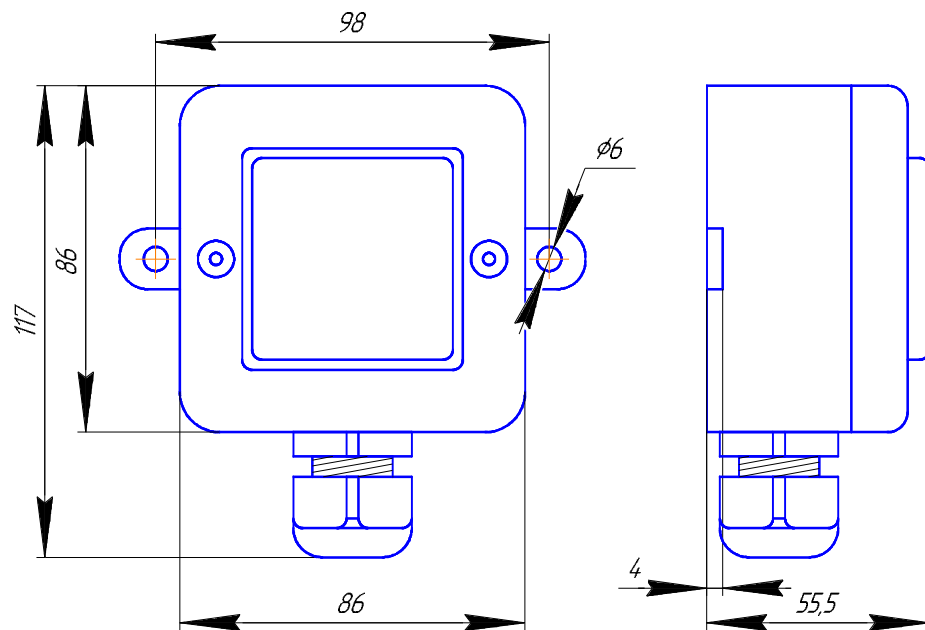

Масса 0,7 кг

СС-24-Л2

Масса 0,5 кг

СС-24-С2

Посты СС-24-Л2 IP56, СС-24-С2 IP56

6 Зам. ННПС.001-20

ННПС.656612.203-01, ННПС.656612.205-01

** Текст надписи оговаривается при заказе

Масса 0,3 кг
СС-24-Л2П

Масса 0,3 кг
СС-24-С3

Посты СС-24-Л2П IP56 – по лицевой части, СС-24-С3 IP56

6 Нов. ННПС.001-20

- 1 - световые маяки (количество и цвет оговариваются при заказе)
 2 - корпус
 3 - сирена (оговаривается при заказе)
 4 - индикаторы световых сигналов
 (количество, цвет и символы на индикаторах оговариваются при заказе)
 5 - сальник