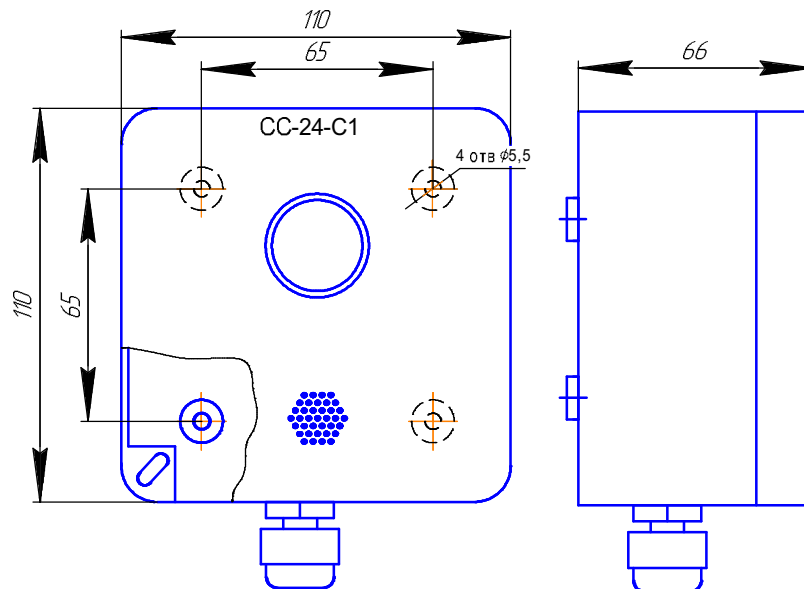

ННПС.656612.203-01, ННПС.656612.204

Масса 0,2 кг

СС-24-Л1

Масса 0,7 кг

СС-24-С1

Посты СС-24-Л1 IP56, СС-24-С1 IP44

6 Зам. ННПС.001-20

ННПС.656612.203, ННПС.656612.205

Масса 0,7 кг

СС-24-Л2

Масса 0,5 кг

СС-24-С2

Посты СС-24-Л2 IP56, СС-24-С2 IP56

6 Зам. ННПС.001-20

ННПС.656612.203-01, ННПС.656612.205-01

** Текст надписи оговаривается при заказе

Масса 0,3 кг
СС-24-Л2П

Масса 0,3 кг
СС-24-С3

Посты СС-24-Л2П IP56 – по лицевой части, СС-24-С3 IP56

6 Нов. ННПС.001-20

- 1 - световые маяки (количество и цвет оговариваются при заказе)
 2 - корпус
 3 - сирена (оговаривается при заказе)
 4 - индикаторы световых сигналов
 (количество, цвет и символы на индикаторах оговариваются при заказе)
 5 - сальник

Масса 26кг

IP44

Пост СС-24-СК11

7 Зам. ННПС.001-29

(колонка светозвуковая)