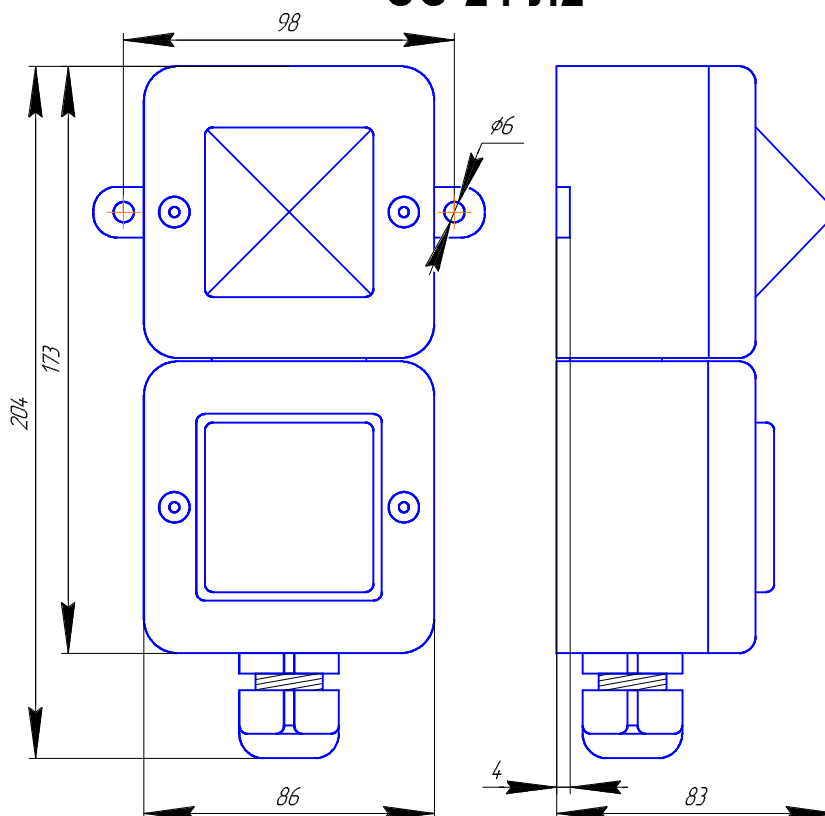

ННПС.656612.203-01, ННПС.656612.204

Масса 0,2 кг

СС-24-Л1

Масса 0,7 кг

СС-24-С1

Посты СС-24-Л1 IP56, СС-24-С1 IP44

6 Зам. ННПС.001-20

ННПС.656612.203, ННПС.656612.205

Масса 0,7 кг

СС-24-Л2

Масса 0,5 кг

СС-24-С2

Посты СС-24-Л2 IP56, СС-24-С2 IP56

6 Зам. ННПС.001-20

ННПС.656612.203-01, ННПС.656612.205-01

** Текст надписи оговаривается при заказе

Масса 0,3 кг
СС-24-Л2П

Масса 0,3 кг
СС-24-С3

Посты СС-24-Л2П IP56 – по лицевой части, СС-24-С3 IP56

6 Нов. ННПС.001-20

- 1 - световые маяки (количество и цвет оговариваются при заказе)
 2 - корпус
 3 - сирена (оговаривается при заказе)
 4 - индикаторы световых сигналов
 (количество, цвет и символы на индикаторах оговариваются при заказе)
 5 - сальник

Масса 26кг

IP44

Пост СС-24-СК11

7 Зам. ННПС.001-29

(колонка светозвуковая)