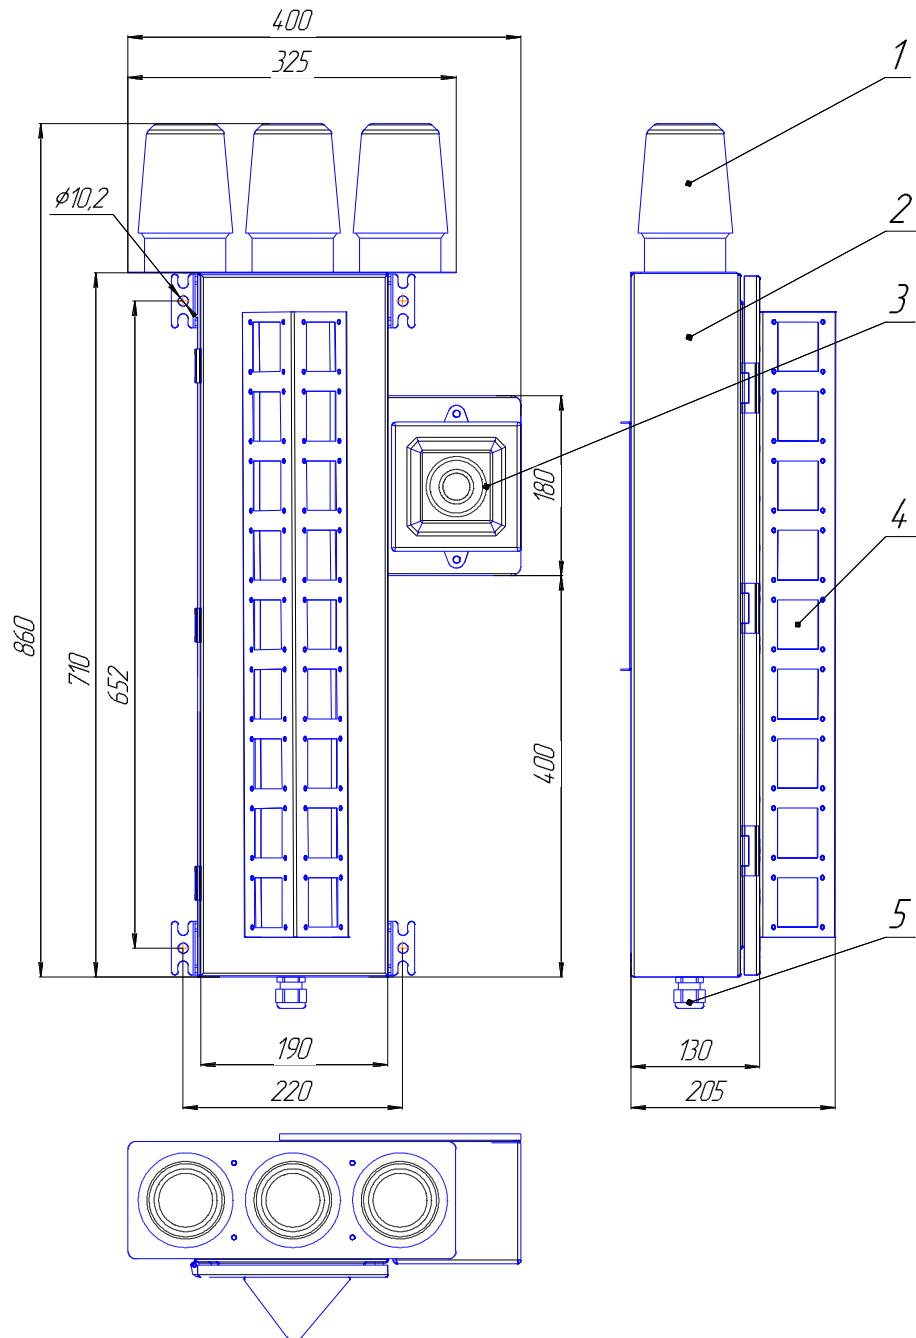

ННПС.656612.203-01, ННПС.656612.204

Масса 0,2 кг

СС-24-Л1

Масса 0,7 кг

СС-24-С1

Посты СС-24-Л1 IP56, СС-24-С1 IP44

6 Зам. ННПС.001-20

ННПС.656612.203, ННПС.656612.205

Масса 0,7 кг

СС-24-Л2

Масса 0,5 кг

СС-24-С2

Посты СС-24-Л2 IP56, СС-24-С2 IP56

6 Зам. ННПС.001-20

ННПС.656612.203-01, ННПС.656612.205-01

** Текст надписи оговаривается при заказе

Масса 0,3 кг
СС-24-Л2П

Масса 0,3 кг
СС-24-С3

Посты СС-24-Л2П IP56 – по лицевой части, СС-24-С3 IP56

6 Нов. ННПС.001-20

- 1 - световые маяки (количество и цвет оговариваются при заказе)
 2 - корпус
 3 - сирена (оговаривается при заказе)
 4 - индикаторы световых сигналов
 (количество, цвет и символы на индикаторах оговариваются при заказе)
 5 - сальник